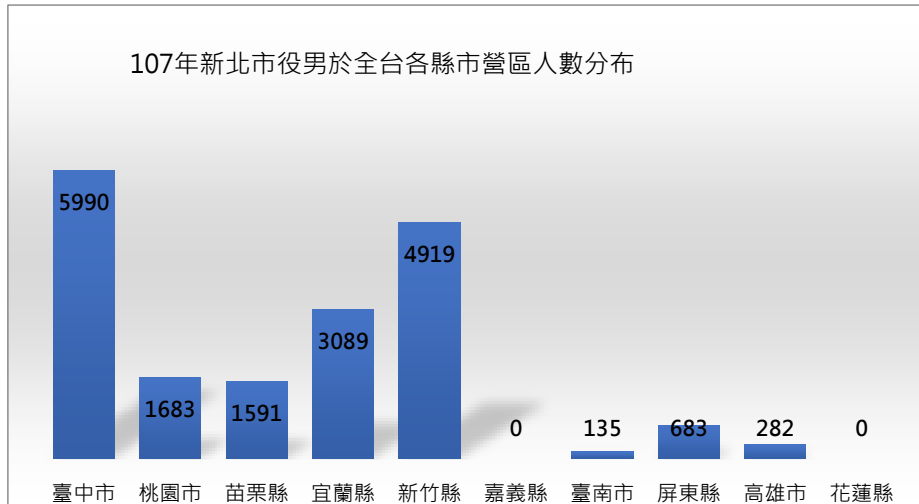

本市入營總人數方面，105年為2萬2,894人，而106年為2萬1,682人，至107年下降至1萬8,375人。如圖一所示，105年與107年相比，減少約4,500位役男入營。

圖一 105-107 年新北市入營役男總數折線圖

資料來源：新北市政府民政局整理

二、近三年新北市陸軍軍訓、陸軍、替代役等軍種入營人數變動

陸軍於107年1月1日起走入歷史，如圖二至圖四所示，105年佔全市入營人口的15%，到106年僅佔4%。又如圖五所示，105年入營人數為3,330人，至106年降低到904人。

陸軍軍事訓練役男佔本市入營人數大宗，如圖二至圖四所示，從全市入營人口的40%提高到64%，如圖六，入營人數從105年9,111人，提高至107年1萬

1,705人。

圖二 105 年新北市各軍種役男人數比例

資料來源：新北市政府民政局整理

圖三 106 年新北市各軍種役男人數比例

資料來源：新北市政府民政局整理

圖四 107 年新北市各軍種役男人數比例

資料來源：新北市政府民政局整理

圖五 105、106、107 年新北市陸軍役男人數變動

資料來源：新北市政府民政局整理

圖六 105、106、107 年新北市陸訓役男入數變動

資料來源：新北市政府民政局整理

替代役役男，如圖2至圖4所示，從全市入營人口的26% 下降到16%，又如圖7所示，入營人數從105年6,053人，下降至107年2,861人。

圖七 105、106、107 年新北市替代役役男入數變動

資料來源：新北市政府民政局整理

近三年新北市役男入營於各縣市營區人數分布變動：

圖八 105 年新北市役男於全台各縣市營區人數分布

資料來源：新北市政府民政局整理

圖九 106 年新北市役男於全台各縣市營區人數分布

資料來源：新北市政府民政局整理

圖十 107年新北市役男於全台各縣市營區人數分布

資料來源：新北市政府民政局整理

入營人數逐漸下降之縣市(請參見圖八至圖十):

臺中市：主要營區為臺中成功嶺陸軍步兵302旅、104旅及臺中成功嶺替代役訓練班。各營區以接訓陸軍、陸軍軍事訓練役、補充兵及替代役之役男為主。自105年入營臺中市營區之人數為9,463人，下降至107年5,990人，主要因為替代役人數大幅減少，替代役入營人數自105年6,053人下降至107年的2,861人。