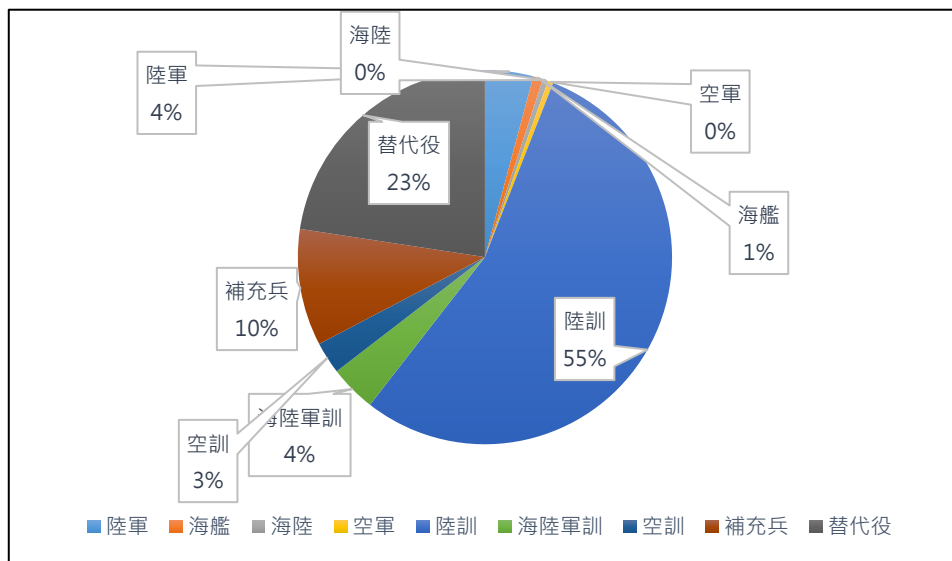

新北市 105 年至 107 年各軍種役男入營人數及地區統計分析

因應國防部推動募兵制，從102年12月起，82年12月31日（含）以前出生之役男仍須服役一年；而83年1月1日（含）以後出生之役男，僅須接受4個月軍事訓練役。故自107年起，一年役期的陸、海、空軍，正式走入歷史，取而代之的是4個月役期的三軍軍事訓練役；而替代役役男也隨著政策走向的改變，面臨役期縮短及人數逐漸減少的狀況。

一、近三年新北市入營總人數變動

本市入營總人數方面，105年為2萬2,894人，而106年為2萬1,682人，至107年下降至1萬8,375人。如圖一所示，105年與107年相比，減少約4,500位役男入營。

圖一 105-107 年新北市入營役男總數折線圖

資料來源：新北市政府民政局整理

二、近三年新北市陸軍軍訓、陸軍、替代役等軍種入營人數變動

陸軍於107年1月1日起走入歷史，如圖二至圖四所示，105年佔全市入營人口的15%，到106年僅佔4%。又如圖五所示，105年入營人數為3,330人，至106年降低到904人。

陸軍軍事訓練役男佔本市入營人數大宗，如圖二至圖四所示，從全市入營人口的40%提高到64%，如圖六，入營人數從105年9,111人，提高至107年1萬

1,705人。

圖二 105 年新北市各軍種役男人數比例

資料來源：新北市政府民政局整理

圖三 106 年新北市各軍種役男人數比例

資料來源：新北市政府民政局整理

圖四 107 年新北市各軍種役男人數比例

資料來源：新北市政府民政局整理