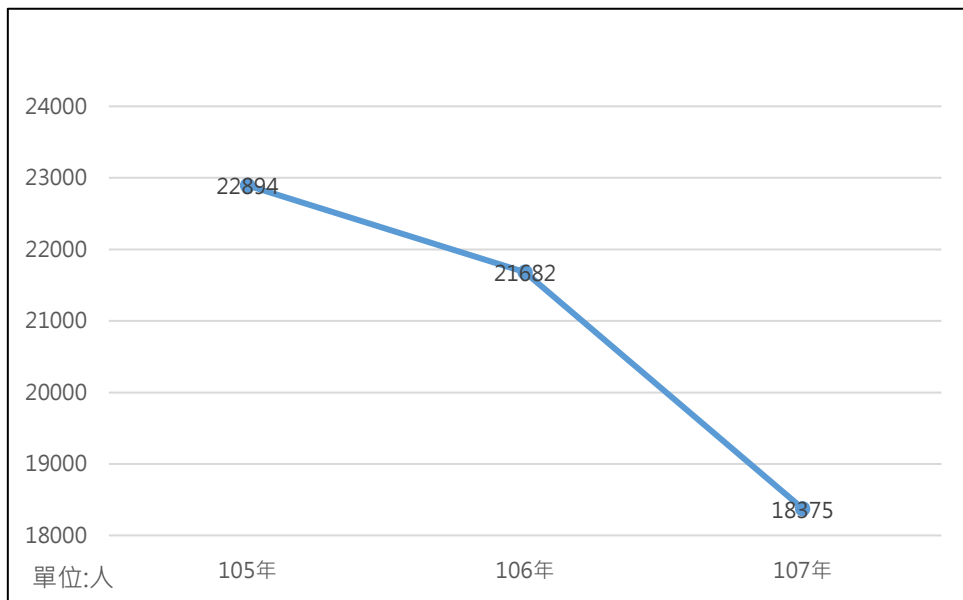

新北市 105 年至 107 年各軍種役男入營人數及地區統計分析

因應國防部推動募兵制，從102年12月起，82年12月31日（含）以前出生之役男仍須服役一年；而83年1月1日（含）以後出生之役男，僅須接受4個月軍事訓練役。故自107年起，一年役期的陸、海、空軍，正式走入歷史，取而代之的是4個月役期的三軍軍事訓練役；而替代役役男也隨著政策走向的改變，面臨役期縮短及人數逐漸減少的狀況。

一、近三年新北市入營總人數變動

本市入營總人數方面，105年為2萬2,894人，而106年為2萬1,682人，至107年下降至1萬8,375人。如圖一所示，105年與107年相比，減少約4,500位役男入營。

圖一 105-107 年新北市入營役男總數折線圖

資料來源：新北市政府民政局整理

二、近三年新北市陸軍軍訓、陸軍、替代役等軍種入營人數變動

陸軍於107年1月1日起走入歷史，如圖二至圖四所示，105年佔全市入營人口的15%，到106年僅佔4%。又如圖五所示，105年入營人數為3,330人，至106年降低到904人。

陸軍軍事訓練役男佔本市入營人數大宗，如圖二至圖四所示，從全市入營人口的40%提高到64%，如圖六，入營人數從105年9,111人，提高至107年1萬

1,705人。

圖二 105 年新北市各軍種役男人數比例

資料來源：新北市政府民政局整理

圖三 106 年新北市各軍種役男人數比例

資料來源：新北市政府民政局整理

圖四 107 年新北市各軍種役男人數比例

資料來源：新北市政府民政局整理