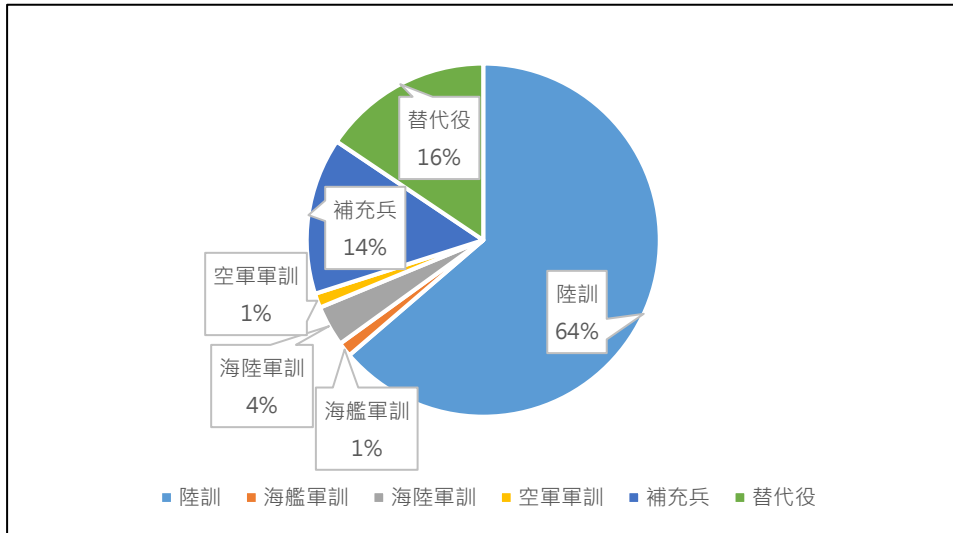

本市入營總人數方面，105年為2萬2,894人，而106年為2萬1,682人，至107年下降至1萬8,375人。如圖一所示，105年與107年相比，減少約4,500位役男入營。

圖一 105-107 年新北市入營役男總數折線圖

資料來源：新北市政府民政局整理

二、近三年新北市陸軍軍訓、陸軍、替代役等軍種入營人數變動

陸軍於107年1月1日起走入歷史，如圖二至圖四所示，105年佔全市入營人口的15%，到106年僅佔4%。又如圖五所示，105年入營人數為3,330人，至106年降低到904人。

陸軍軍事訓練役男佔本市入營人數大宗，如圖二至圖四所示，從全市入營人口的40%提高到64%，如圖六，入營人數從105年9,111人，提高至107年1萬

1,705人。

圖二 105 年新北市各軍種役男人數比例

資料來源：新北市政府民政局整理

圖三 106 年新北市各軍種役男人數比例

資料來源：新北市政府民政局整理

圖四 107 年新北市各軍種役男人數比例

資料來源：新北市政府民政局整理

圖五 105、106、107 年新北市陸軍役男人數變動

資料來源：新北市政府民政局整理

圖六 105、106、107 年新北市陸訓役男入數變動

資料來源：新北市政府民政局整理

替代役役男，如圖2至圖4所示，從全市入營人口的26% 下降到16%，又如圖7所示，入營人數從105年6,053人，下降至107年2,861人。

圖七 105、106、107 年新北市替代役役男入數變動

資料來源：新北市政府民政局整理

近三年新北市役男入營於各縣市營區人數分布變動：