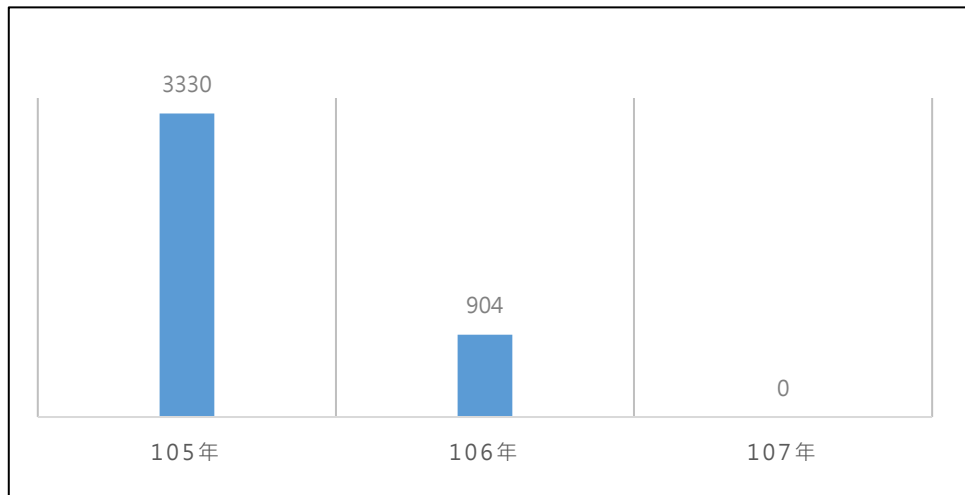

本市入營總人數方面，105年為2萬2,894人，而106年為2萬1,682人，至107年下降至1萬8,375人。如圖一所示，105年與107年相比，減少約4,500位役男入營。

圖一 105-107 年新北市入營役男總數折線圖

資料來源：新北市政府民政局整理

二、近三年新北市陸軍軍訓、陸軍、替代役等軍種入營人數變動

陸軍於107年1月1日起走入歷史，如圖二至圖四所示，105年佔全市入營人口的15%，到106年僅佔4%。又如圖五所示，105年入營人數為3,330人，至106年降低到904人。

陸軍軍事訓練役男佔本市入營人數大宗，如圖二至圖四所示，從全市入營人口的40%提高到64%，如圖六，入營人數從105年9,111人，提高至107年1萬

1,705人。

圖二 105 年新北市各軍種役男人數比例

資料來源：新北市政府民政局整理

圖三 106 年新北市各軍種役男人數比例

資料來源：新北市政府民政局整理

圖四 107 年新北市各軍種役男人數比例

資料來源：新北市政府民政局整理

圖五 105、106、107 年新北市陸軍役男人數變動

資料來源：新北市政府民政局整理

圖六 105、106、107 年新北市陸訓役男入數變動

資料來源：新北市政府民政局整理

替代役役男，如圖2至圖4所示，從全市入營人口的26% 下降到16%，又如圖7所示，入營人數從105年6,053人，下降至107年2,861人。

圖七 105、106、107 年新北市替代役役男入數變動

資料來源：新北市政府民政局整理

近三年新北市役男入營於各縣市營區人數分布變動：