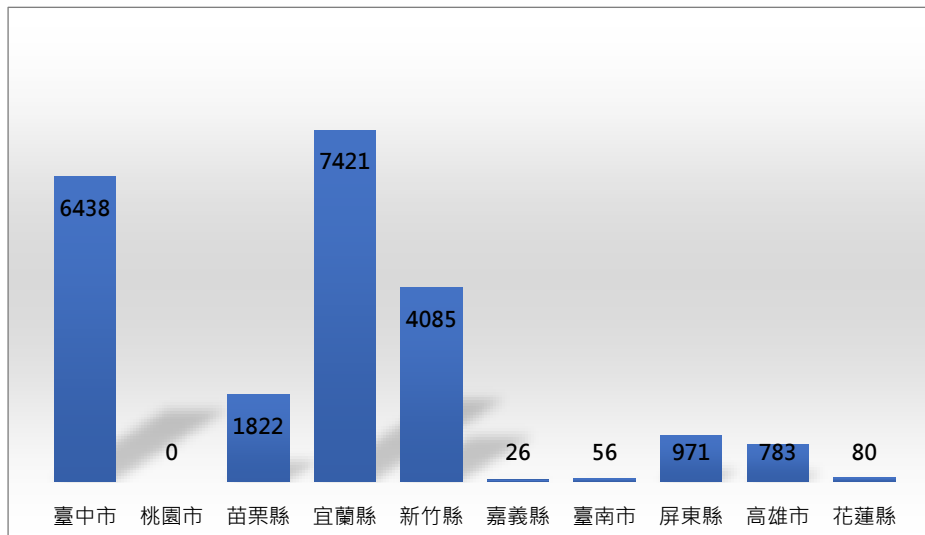

本市入營總人數方面，105年為2萬2,894人，而106年為2萬1,682人，至107年下降至1萬8,375人。如圖一所示，105年與107年相比，減少約4,500位役男入營。

圖一 105-107 年新北市入營役男總數折線圖

資料來源：新北市政府民政局整理

二、近三年新北市陸軍軍訓、陸軍、替代役等軍種入營人數變動

陸軍於107年1月1日起走入歷史，如圖二至圖四所示，105年佔全市入營人口的15%，到106年僅佔4%。又如圖五所示，105年入營人數為3,330人，至106年降低到904人。

陸軍軍事訓練役男佔本市入營人數大宗，如圖二至圖四所示，從全市入營人口的40%提高到64%，如圖六，入營人數從105年9,111人，提高至107年1萬

1,705人。

圖二 105 年新北市各軍種役男人數比例

資料來源：新北市政府民政局整理

圖三 106 年新北市各軍種役男人數比例

資料來源：新北市政府民政局整理

圖四 107 年新北市各軍種役男人數比例

資料來源：新北市政府民政局整理

圖五 105、106、107 年新北市陸軍役男人數變動

資料來源：新北市政府民政局整理

圖六 105、106、107 年新北市陸訓役男入數變動

資料來源：新北市政府民政局整理

替代役役男，如圖2至圖4所示，從全市入營人口的26% 下降到16%，又如圖7所示，入營人數從105年6,053人，下降至107年2,861人。

圖七 105、106、107 年新北市替代役役男入數變動

資料來源：新北市政府民政局整理

近三年新北市役男入營於各縣市營區人數分布變動：

圖八 105 年新北市役男於全台各縣市營區人數分布

資料來源：新北市政府民政局整理

圖九 106 年新北市役男於全台各縣市營區人數分布

資料來源：新北市政府民政局整理

圖十 107年新北市役男於全台各縣市營區人數分布

資料來源：新北市政府民政局整理

入營人數逐漸下降之縣市(請參見圖八至圖十):

臺中市：主要營區為臺中成功嶺陸軍步兵302旅、104旅及臺中成功嶺替代役訓練班。各營區以接訓陸軍、陸軍軍事訓練役、補充兵及替代役之役男為主。自105年入營臺中市營區之人數為9,463人，下降至107年5,990人，主要因為替代役人數大幅減少，替代役入營人數自105年6,053人下降至107年的2,861人。