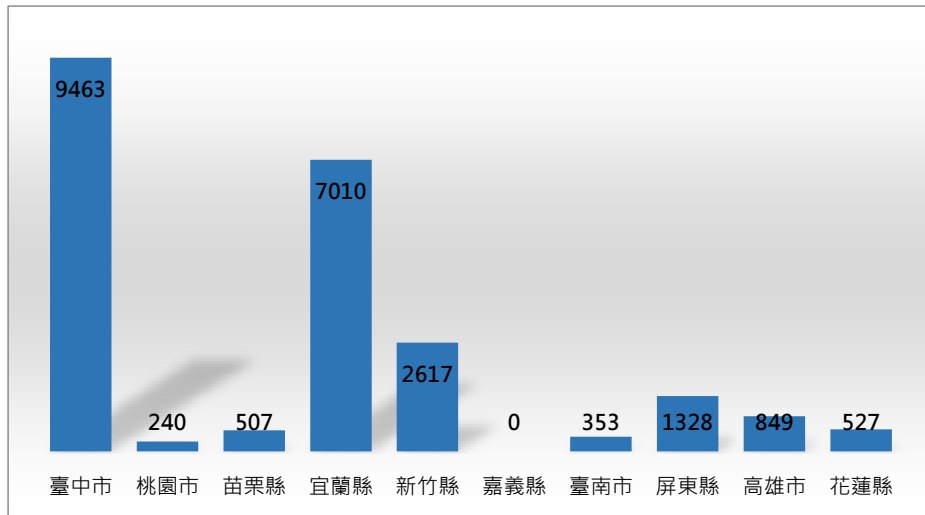

本市入營總人數方面，105年為2萬2,894人，而106年為2萬1,682人，至107年下降至1萬8,375人。如圖一所示，105年與107年相比，減少約4,500位役男入營。

圖一 105-107 年新北市入營役男總數折線圖

資料來源：新北市政府民政局整理

二、近三年新北市陸軍軍訓、陸軍、替代役等軍種入營人數變動

陸軍於107年1月1日起走入歷史，如圖二至圖四所示，105年佔全市入營人口的15%，到106年僅佔4%。又如圖五所示，105年入營人數為3,330人，至106年降低到904人。

陸軍軍事訓練役男佔本市入營人數大宗，如圖二至圖四所示，從全市入營人口的40%提高到64%，如圖六，入營人數從105年9,111人，提高至107年1萬

1,705人。

圖二 105 年新北市各軍種役男人數比例

資料來源：新北市政府民政局整理

圖三 106 年新北市各軍種役男人數比例

資料來源：新北市政府民政局整理

圖四 107 年新北市各軍種役男人數比例

資料來源：新北市政府民政局整理

圖五 105、106、107 年新北市陸軍役男人數變動

資料來源：新北市政府民政局整理

圖六 105、106、107 年新北市陸訓役男入數變動

資料來源：新北市政府民政局整理

替代役役男，如圖2至圖4所示，從全市入營人口的26% 下降到16%，又如圖7所示，入營人數從105年6,053人，下降至107年2,861人。

圖七 105、106、107 年新北市替代役役男入數變動

資料來源：新北市政府民政局整理

近三年新北市役男入營於各縣市營區人數分布變動：

圖八 105 年新北市役男於全台各縣市營區人數分布

資料來源：新北市政府民政局整理

圖九 106 年新北市役男於全台各縣市營區人數分布

資料來源：新北市政府民政局整理

圖十 107年新北市役男於全台各縣市營區人數分布

資料來源：新北市政府民政局整理

入營人數逐漸下降之縣市(請參見圖八至圖十):

臺中市：主要營區為臺中成功嶺陸軍步兵302旅、104旅及臺中成功嶺替代役訓練班。各營區以接訓陸軍、陸軍軍事訓練役、補充兵及替代役之役男為主。自105年入營臺中市營區之人數為9,463人，下降至107年5,990人，主要因為替代役人數大幅減少，替代役入營人數自105年6,053人下降至107年的2,861人。