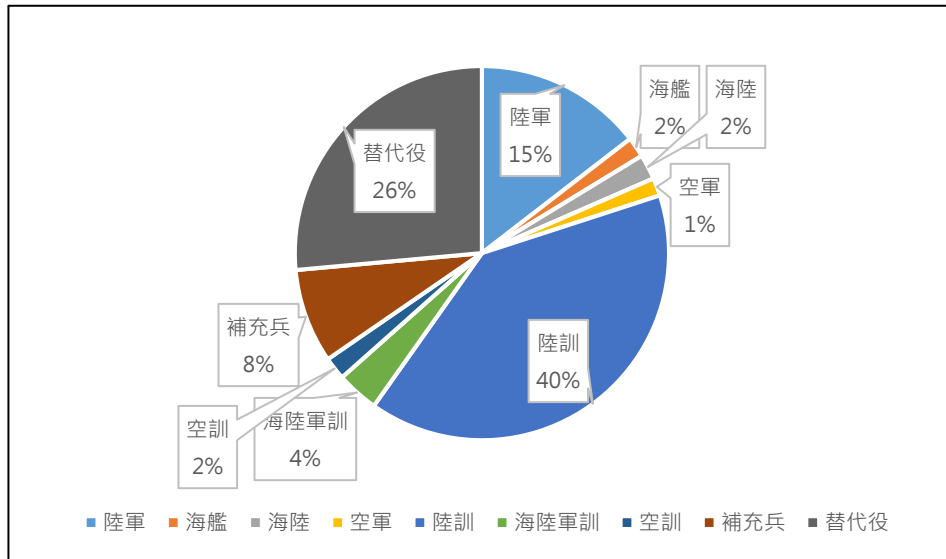

新北市 105 年至 107 年各軍種役男入營人數及地區統計分析

因應國防部推動募兵制，從102年12月起，82年12月31日（含）以前出生之役男仍須服役一年；而83年1月1日（含）以後出生之役男，僅須接受4個月軍事訓練役。故自107年起，一年役期的陸、海、空軍，正式走入歷史，取而代之的是4個月役期的三軍軍事訓練役；而替代役役男也隨著政策走向的改變，面臨役期縮短及人數逐漸減少的狀況。

一、近三年新北市入營總人數變動

本市入營總人數方面，105年為2萬2,894人，而106年為2萬1,682人，至107年下降至1萬8,375人。如圖一所示，105年與107年相比，減少約4,500位役男入營。

圖一 105-107 年新北市入營役男總數折線圖

資料來源：新北市政府民政局整理

二、近三年新北市陸軍軍訓、陸軍、替代役等軍種入營人數變動

陸軍於107年1月1日起走入歷史，如圖二至圖四所示，105年佔全市入營人口的15%，到106年僅佔4%。又如圖五所示，105年入營人數為3,330人，至106年降低到904人。

陸軍軍事訓練役男佔本市入營人數大宗，如圖二至圖四所示，從全市入營人口的40%提高到64%，如圖六，入營人數從105年9,111人，提高至107年1萬

1,705人。

圖二 105 年新北市各軍種役男人數比例

資料來源：新北市政府民政局整理

圖三 106 年新北市各軍種役男人數比例

資料來源：新北市政府民政局整理

圖四 107 年新北市各軍種役男人數比例

資料來源：新北市政府民政局整理