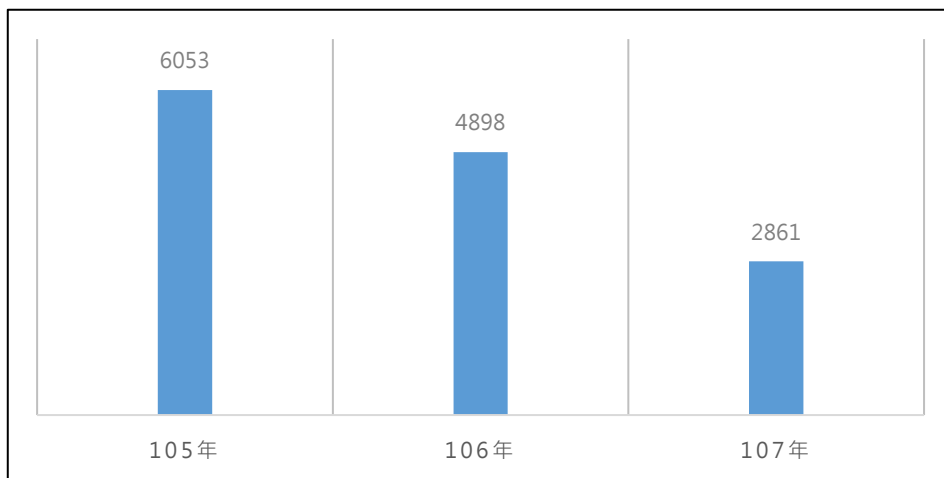

本市入營總人數方面，105年為2萬2,894人，而106年為2萬1,682人，至107年下降至1萬8,375人。如圖一所示，105年與107年相比，減少約4,500位役男入營。

圖一 105-107 年新北市入營役男總數折線圖

資料來源：新北市政府民政局整理

二、近三年新北市陸軍軍訓、陸軍、替代役等軍種入營人數變動

陸軍於107年1月1日起走入歷史，如圖二至圖四所示，105年佔全市入營人口的15%，到106年僅佔4%。又如圖五所示，105年入營人數為3,330人，至106年降低到904人。

陸軍軍事訓練役男佔本市入營人數大宗，如圖二至圖四所示，從全市入營人口的40%提高到64%，如圖六，入營人數從105年9,111人，提高至107年1萬

1,705人。

圖二 105 年新北市各軍種役男人數比例

資料來源：新北市政府民政局整理

圖三 106 年新北市各軍種役男人數比例

資料來源：新北市政府民政局整理

圖四 107 年新北市各軍種役男人數比例

資料來源：新北市政府民政局整理

圖五 105、106、107 年新北市陸軍役男人數變動

資料來源：新北市政府民政局整理

圖六 105、106、107 年新北市陸訓役男入數變動

資料來源：新北市政府民政局整理

替代役役男，如圖2至圖4所示，從全市入營人口的26% 下降到16%，又如圖7所示，入營人數從105年6,053人，下降至107年2,861人。

圖七 105、106、107 年新北市替代役役男入數變動

資料來源：新北市政府民政局整理

近三年新北市役男入營於各縣市營區人數分布變動：

圖八 105 年新北市役男於全台各縣市營區人數分布

資料來源：新北市政府民政局整理

圖九 106 年新北市役男於全台各縣市營區人數分布

資料來源：新北市政府民政局整理

圖十 107年新北市役男於全台各縣市營區人數分布

資料來源：新北市政府民政局整理

入營人數逐漸下降之縣市(請參見圖八至圖十):

臺中市：主要營區為臺中成功嶺陸軍步兵302旅、104旅及臺中成功嶺替代役訓練班。各營區以接訓陸軍、陸軍軍事訓練役、補充兵及替代役之役男為主。自105年入營臺中市營區之人數為9,463人，下降至107年5,990人，主要因為替代役人數大幅減少，替代役入營人數自105年6,053人下降至107年的2,861人。