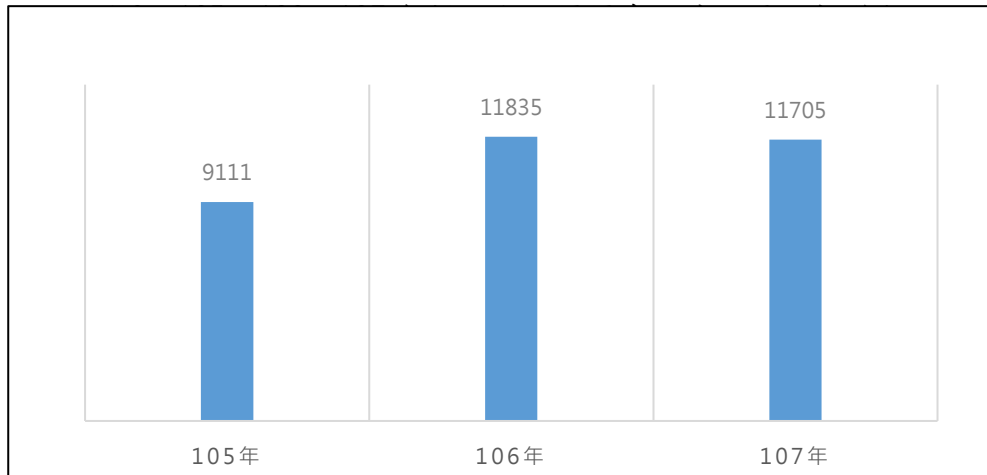

本市入營總人數方面，105年為2萬2,894人，而106年為2萬1,682人，至107年下降至1萬8,375人。如圖一所示，105年與107年相比，減少約4,500位役男入營。

圖一 105-107 年新北市入營役男總數折線圖

資料來源：新北市政府民政局整理

二、近三年新北市陸軍軍訓、陸軍、替代役等軍種入營人數變動

陸軍於107年1月1日起走入歷史，如圖二至圖四所示，105年佔全市入營人口的15%，到106年僅佔4%。又如圖五所示，105年入營人數為3,330人，至106年降低到904人。

陸軍軍事訓練役男佔本市入營人數大宗，如圖二至圖四所示，從全市入營人口的40%提高到64%，如圖六，入營人數從105年9,111人，提高至107年1萬

1,705人。

圖二 105 年新北市各軍種役男人數比例

資料來源：新北市政府民政局整理

圖三 106 年新北市各軍種役男人數比例

資料來源：新北市政府民政局整理

圖四 107 年新北市各軍種役男人數比例

資料來源：新北市政府民政局整理

圖五 105、106、107 年新北市陸軍役男人數變動

資料來源：新北市政府民政局整理

圖六 105、106、107 年新北市陸訓役男入數變動

資料來源：新北市政府民政局整理

替代役役男，如圖2至圖4所示，從全市入營人口的26% 下降到16%，又如圖7所示，入營人數從105年6,053人，下降至107年2,861人。

圖七 105、106、107 年新北市替代役役男入數變動

資料來源：新北市政府民政局整理

近三年新北市役男入營於各縣市營區人數分布變動：